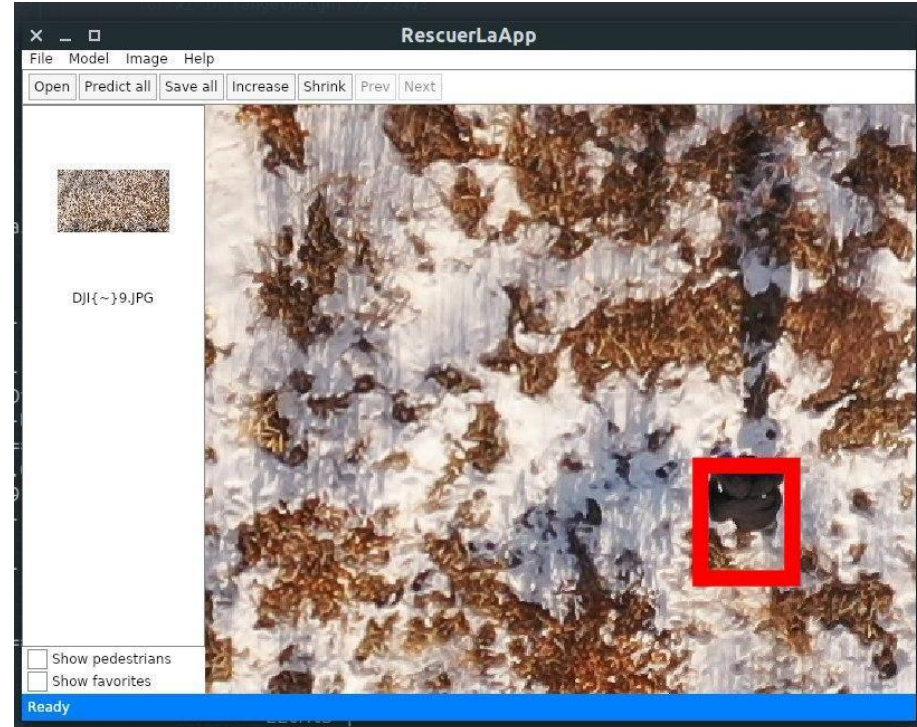

Быть травмирован,
истекать кровью.

3

Зона поиска будет
расширяться.

Обычно для просмотра 1 кв.км. леса
(156 футбольных поля)

10 часов

Использовать дроны и фотографии с воздуха.

Обычно дрон привозит 4000 фотографий.