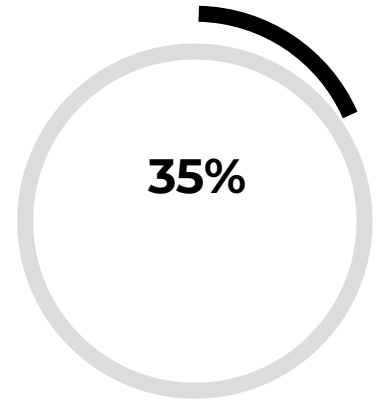

Глазами вручную.

- 8 часов.
- 10 человек.

Прошлые версии
алгоритма.

- 1 человек.
- 1 комп. стоимостью 200 тысяч руб.
- 5 часов.

До хакатона.

- 1 человек
- 40 тысяч рублей.
- 1 час.

На хакатоне.

- 1 человек ноутбук любой 10 летней давности.
- Спец. флешка.
- В три раза быстрее (25 минут).

Было

Стало

Пошаговая
работа.

Не ошибиться.

Справится
даже 12 летний.

Чтобы закончить полностью.

Дизайнер.

Подобрать палитру цветов
к UX, иконки и т.п.