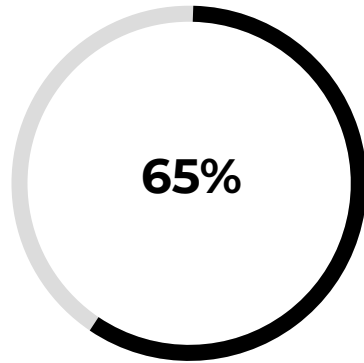

Прошлые версии
алгоритма.

- 1 человек.
- 1 комп. стоимостью 200 тысяч руб.
- 5 часов.