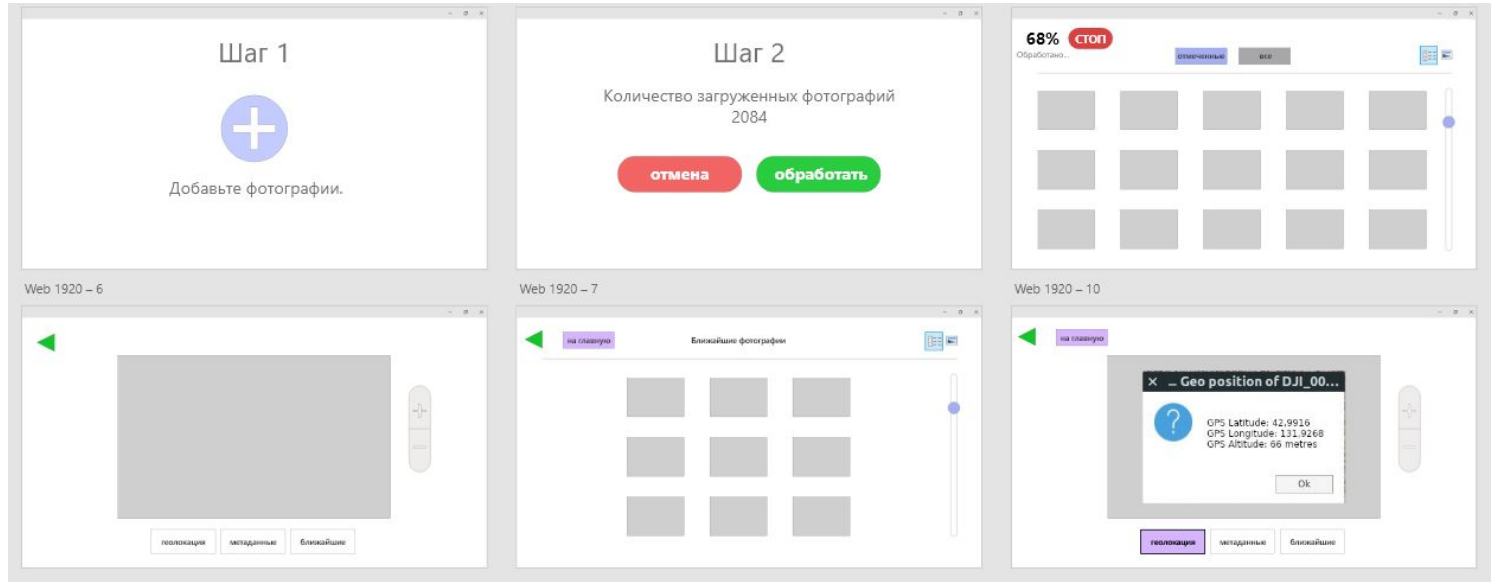

Было

Стало

Пошаговая
работа.

Не ошибиться.

Справится
даже 12 летний.

Чтобы закончить полностью.

Дизайнер.

Подобрать палитру цветов
к UX, иконки и т.п.