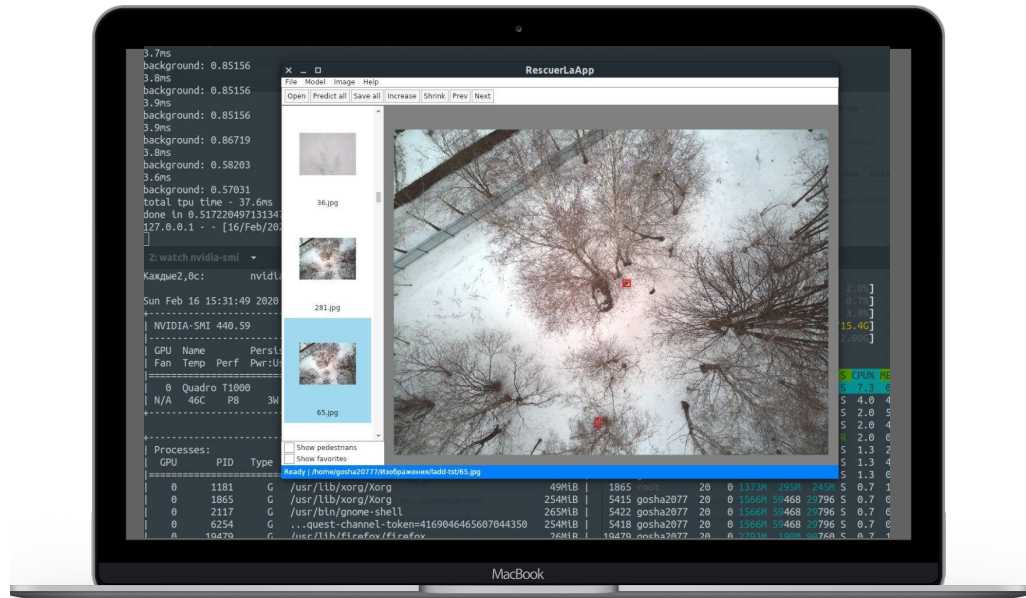

Было

Стало

Пошаговая
работа.

Не ошибиться.

Справится
даже 12 летний.

Чтобы закончить полностью.

Дизайнер.

Подобрать палитру цветов
к UX, иконки и т.п.